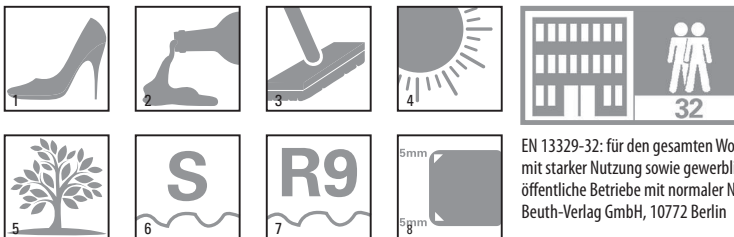

Top-Neuheit für Ihre Metalltreppe!

Moderne Optik mit mehr Sicherheit

TREPPEN
im Trend

Geeignet für Metall- oder Betontreppen aller Hersteller. Ob Zweiholm- oder Metallwagentreppe – bei Ausführungen mit einer Stahlkonstruktion lassen sich die Stufen ruck zuck austauschen.

Als Alternative zu Massivholz bietet sich Longlife an, ein innovatives Stufenmaterial mit natürlichem Touch.

Für Ihre Sicherheit beim täglichen Auf und Ab sorgen darüber hinaus die postgeformte Stufenvorderkante mit einem Radius von fünf Millimetern.

EN 13329-32: für den gesamten Wohnbereich mit starker Nutzung sowie gewerbliche und öffentliche Betriebe mit normaler Nutzung.
Beuth-Verlag GmbH, 10772 Berlin

1. 1 Hohe Abrieb-/ Druckfestigkeit
2. 2 Hohe Resistenz gegen Flecken und Haushaltschemikalien
3. 3 Leicht zu reinigen
4. 4 UV-Lichtbeständigkeit
5. 5 Umweltfreundlich
6. 6 Strukturierte Oberfläche
7. 7 Rutschhemmende Oberfläche R9
8. 8 Postgeformte Sicherheitskante mit einem Radius von 5 mm (die Berufsgenossenschaft BGHW empfiehlt 3 – 10 mm)

Große Auswahl mit rutschhemmender Oberfläche R9